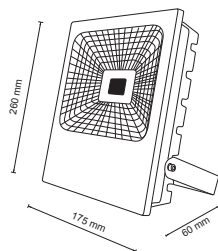

**Item Number 68990**
**Outdoor Lighting  
LED Flood Light  
PIR Motion Sensor**

Light.....Daylight  
 Finish.....Black  
 Color Temperature..... 5 000 K  
 Height..... 10" - 26 cm  
 Width..... 6.7" - 17.5 cm  
 Voltage.....85-265 V- 50/60 Hz  
 Style..... Outdoor  
 Bulb.....LED 10 W (built in)  
 LED Chip Type..... COB  
 Luminous Flux..... 2 700 lm  
 Power Factor.....≥ 0.9  
 Life time..... 50 000 h  
 Warranty.....3 years  
 Master Carton.....20  
 Barcode.....7453089410407

# Lámpara de Exterior Reflector LED Con Sensor de Movimiento PIR

Luz ..... Luz de Día  
 Acabado ..... Negro  
 Temp. de Color ..... 5 000 K  
 Altura ..... 10" - 26 cm  
 Ancho ..... 6.7" - 17.5 cm  
 Voltaje ..... 85-265 V- 50/60 Hz  
 Estilo ..... Exterior  
 Bombillo ..... LED 10 W (integrados)  
 Tipo de Chip LED ..... COB  
 Flujo luminoso ..... 2 700 lm  
 Factor Potencia .....  $\geq 0.9$   
 Vida útil ..... 50 000 h  
 Garantía ..... 3 años  
 Caja Maestra ..... 20  
 Código de Barra ..... 7453089410407