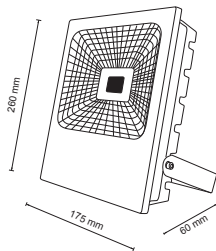

**Item Number 68990**
**Outdoor Lighting  
LED Flood Light  
PIR Motion Sensor**

Light.....Daylight  
 Finish.....Black  
 Color Temperature..... 5 000 K  
 Height..... 10" - 26 cm  
 Width..... 6.7" - 17.5 cm  
 Voltage.....85-265 V- 50/60 Hz  
 Style..... Outdoor  
 Bulb.....LED 10 W (built in)  
 LED Chip Type..... COB  
 Luminous Flux..... 2 700 lm  
 Power Factor.....≥ 0.9  
 Life time..... 50 000 h  
 Warranty.....3 years  
 Master Carton.....20  
 Barcode.....7453089410407

# Lámpara de Exterior Reflector LED Con Sensor de Movimiento PIR

Luz ..... Luz de Día  
 Acabado ..... Negro  
 Temp. de Color ..... 5 000 K  
 Altura ..... 10" - 26 cm  
 Ancho ..... 6.7" - 17.5 cm  
 Voltaje ..... 85-265 V- 50/60 Hz  
 Estilo ..... Exterior  
 Bombillo ..... LED 10 W (integrados)  
 Tipo de Chip LED ..... COB  
 Flujo luminoso ..... 2 700 lm  
 Factor Potencia .....  $\geq 0.9$   
 Vida útil ..... 50 000 h  
 Garantía ..... 3 años  
 Caja Maestra ..... 20  
 Código de Barra ..... 7453089410407