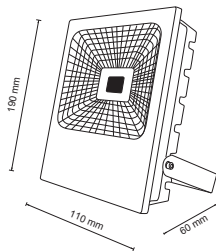

**Item Number 68988**
**Outdoor Lighting  
LED Flood Light  
PIR Motion Sensor**

Light.....Daylight  
 Finish.....Black  
 Color Temperature..... 5 000 K  
 Height..... 7.5" -19 cm  
 Width..... 4.3" - 11 cm  
 Voltage.....85-265 V- 50/60 Hz  
 Style..... Outdoor  
 Bulb.....LED 10 W (built in)  
 LED Chip Type..... COB  
 Luminous Flux.....800 lm  
 Power Factor.....≥ 0.6  
 Life time..... 50 000 h  
 Warranty.....3 years  
 Master Carton.....20  
 Barcode..... 7453089410391

# Lámpara de Exterior Reflector LED Con Sensor de Movimiento PIR

Luz ..... Luz de Día  
 Acabado ..... Negro  
 Temp. de Color ..... 5 000 K  
 Altura ..... 7.5" - 19 cm  
 Ancho ..... 4.3" - 11 cm  
 Voltaje ..... 85-265 V- 50/60 Hz  
 Estilo ..... Exterior  
 Bombillo ..... LED 10 W (integrados)  
 Tipo de Chip LED ..... COB  
 Flujo luminoso ..... 800 lm  
 Factor Potencia ..... ≥ 0.6  
 Vida útil ..... 50 000 h  
 Garantía ..... 3 años  
 Caja Maestra ..... 20  
 Código de Barra ..... 7453089410391