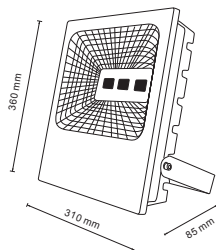

Item Number 68987
**Outdoor Lighting
LED Flood Light**

Light.....Daylight
 Finish Black
 Material..... Aluminium Housing/Glass Shade
 Color Temperature..... 6 500 K
 Height..... 14.2" - 36 cm
 Width..... 12.2" - 31 cm
 Voltage 85-265 V- 50/60 Hz
 Style.....Outdoor
 Bulb..... LED 150 W (built in)
 LED Chip TypeCOB
 Luminous Flux12 000 lm
 Power Factor≥ 0.9
 Life time50 000 h
 Warranty..... 3 years
 Master Carton 20
 Barcode7453089410285

N° Artículo 68987
**Lámpara de Exterior
Reflector LED**

Luz Luz de Día
 Acabado..... Negro
 Material..... Carcasa de aluminio/
 Pantalla de Vidrio
 Temp. de Color 6 500 K
 Altura..... 14.2" - 36 cm
 Ancho 12.2" - 31 cm
 Voltaje..... 85-265 V- 50/60 Hz
 EstiloOutdoor
 Bombillo..... LED 150 W (built in)
 Tipo de Chip LED.....COB
 Flujo luminoso12 000 lm
 Factor Potencia ≥ 0.9
 Vida útil50 000 h
 Garantía 3 years
 Caja Maestra..... 20
 Código de Barra7453089410285