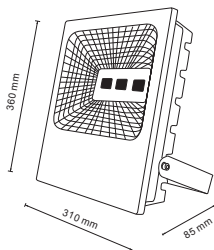

Item Number 68987
**Outdoor Lighting
LED Flood Light**

Light.....Daylight
 Finish Black
 Material..... Aluminium Housing/Glass Shade
 Color Temperature..... 6 500 K
 Height..... 14.2" - 36 cm
 Width..... 12.2" - 31 cm
 Voltage 85-265 V- 50/60 Hz
 Style.....Outdoor
 Bulb..... LED 150 W (built in)
 LED Chip TypeCOB
 Luminous Flux12 000 lm
 Power Factor≥ 0.9
 Life time50 000 h
 Warranty..... 3 years
 Master Carton 20
 Barcode7453089410285

N° Artículo 68987
**Lámpara de Exterior
Reflector LED**

Luz Luz de Día
 Acabado..... Negro
 Material..... Carcasa de aluminio/
 Pantalla de Vidrio
 Temp. de Color 6 500 K
 Altura..... 14.2" - 36 cm
 Ancho 12.2" - 31 cm
 Voltaje..... 85-265 V- 50/60 Hz
 EstiloOutdoor
 Bombillo..... LED 150 W (built in)
 Tipo de Chip LED.....COB
 Flujo luminoso12 000 lm
 Factor Potencia ≥ 0.9
 Vida útil50 000 h
 Garantía 3 years
 Caja Maestra..... 20
 Código de Barra7453089410285