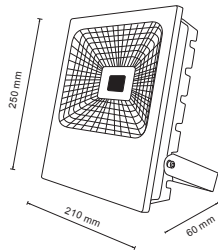

Item Number 68985
**Outdoor Lighting
LED Flood Light**

Light.....Daylight
 Finish Black
 Material..... Aluminium Housing/Glass Shade
 Color Temperature..... 6 500 K
 Height..... 9.8" - 25 cm
 Width..... 8.3" - 21 cm
 Voltage 85-265 V- 50/60 Hz
 Style.....Outdoor
 Bulb..... LED 50 W (built in)
 LED Chip TypeCOB
 Luminous Flux 4 500 lm
 Power Factor ≥ 0.9
 Life time 50 000 h
 Warranty..... 3 years
 Master Carton 20
 Barcode7453089410278

N° Artículo 68985
**Lámpara de Exterior
Reflector LED**

Luz Luz de Día
 Acabado..... Negro
 Material..... Carcasa de aluminio/
 Pantalla de Vidrio
 Temp. de Color 6 500 K
 Altura..... 9.8" - 25 cm
 Ancho 8.3" - 21 cm
 Voltaje..... 85-265 V- 50/60 Hz
 Estilo Outdoor
 Bombillo..... LED 50 W (built in)
 Tipo de Chip LED..... COB
 Flujo luminoso 4 500 lm
 Factor Potencia ≥ 0.9
 Vida útil 50 000 h
 Garantía 3 years
 Caja Maestra 20
 Código de Barra 7453089410278