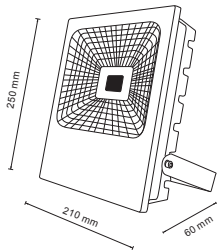

Item Number 68985
**Outdoor Lighting
LED Flood Light**

Light.....Daylight
 Finish Black
 Material..... Aluminium Housing/Glass Shade
 Color Temperature..... 6 500 K
 Height..... 9.8" - 25 cm
 Width..... 8.3" - 21 cm
 Voltage 85-265 V- 50/60 Hz
 Style.....Outdoor
 Bulb..... LED 50 W (built in)
 LED Chip TypeCOB
 Luminous Flux 4 500 lm
 Power Factor ≥ 0.9
 Life time 50 000 h
 Warranty..... 3 years
 Master Carton 20
 Barcode7453089410278

N° Artículo 68985
**Lámpara de Exterior
Reflector LED**

Luz Luz de Día
 Acabado..... Negro
 Material..... Carcasa de aluminio/
 Pantalla de Vidrio
 Temp. de Color 6 500 K
 Altura..... 9.8" - 25 cm
 Ancho 8.3" - 21 cm
 Voltaje..... 85-265 V- 50/60 Hz
 Estilo Outdoor
 Bombillo..... LED 50 W (built in)
 Tipo de Chip LED..... COB
 Flujo luminoso 4 500 lm
 Factor Potencia ≥ 0.9
 Vida útil 50 000 h
 Garantía 3 years
 Caja Maestra 20
 Código de Barra 7453089410278