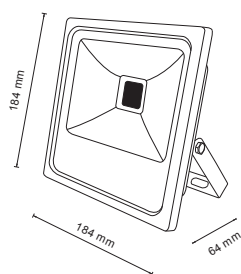

Item Number 68983
**Outdoor Lighting
LED Flood Light**

Light.....Daylight
 Finish Black
 Material..... Aluminium Housing/Glass Shade
 Color Temperature..... 6 500 K
 Height..... 7.2" - 18.4 cm
 Width..... 7.2" - 18.4 cm
 Voltage 85-265 V- 50/60 Hz
 Style.....Outdoor
 Bulb..... LED 20 W (built in)
 LED Chip TypeCOB
 Luminous Flux 1 600 lm
 Power Factor ≥ 0.9
 Life time 50 000 h
 Warranty..... 3 years
 Master Carton 20
 Barcode 7453089410247

N° Artículo 68983
**Lámpara de Exterior
Reflector LED**

Luz Luz de Día
 Acabado Negro
 Material Carcasa de aluminio/
 Pantalla de Vidrio
 Temp. de Color 6 500 K
 Altura 7.2" - 18.4 cm
 Ancho 7.2" - 18.4 cm
 Voltaje 85-265 V- 50/60 Hz
 Estilo Outdoor
 Bombillo LED 20 W (built in)
 Tipo de Chip LED COB
 Flujo luminoso 1 600 lm
 Factor Potencia ≥ 0.9
 Vida útil 50 000 h
 Garantía 3 years
 Caja Maestra 20
 Código de Barra 7453089410247