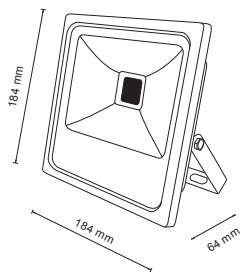

Item Number 68983
**Outdoor Lighting
LED Flood Light**

Light.....Daylight
 Finish Black
 Material..... Aluminium Housing/Glass Shade
 Color Temperature..... 6 500 K
 Height..... 7.2" - 18.4 cm
 Width..... 7.2" - 18.4 cm
 Voltage 85-265 V- 50/60 Hz
 Style.....Outdoor
 Bulb..... LED 20 W (built in)
 LED Chip TypeCOB
 Luminous Flux 1 600 lm
 Power Factor ≥ 0.9
 Life time 50 000 h
 Warranty..... 3 years
 Master Carton 20
 Barcode 7453089410247

N° Artículo 68983
**Lámpara de Exterior
Reflector LED**

Luz Luz de Día
 Acabado Negro
 Material Carcasa de aluminio/
 Pantalla de Vidrio
 Temp. de Color 6 500 K
 Altura 7.2" - 18.4 cm
 Ancho 7.2" - 18.4 cm
 Voltaje 85-265 V- 50/60 Hz
 Estilo Outdoor
 Bombillo LED 20 W (built in)
 Tipo de Chip LED COB
 Flujo luminoso 1 600 lm
 Factor Potencia ≥ 0.9
 Vida útil 50 000 h
 Garantía 3 years
 Caja Maestra 20
 Código de Barra 7453089410247