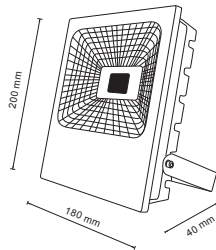

Item Number 68984
**Outdoor Lighting
LED Flood Light**

Light.....Daylight
 Finish.....Black
 Material.....Aluminium Housing/Glass Shade
 Color Temperature.....6 500 K
 Height.....8" - 20 cm
 Width.....7" - 18 cm
 Voltage.....85-265 V- 50/60 Hz
 Style.....Outdoor
 Bulb.....LED 30 W (built in)
 LED Chip Type.....COB
 Luminous Flux.....2 700 lm
 Power Factor.....≥ 0.9
 Life time.....50 000 h
 Warranty.....3 years
 Master Carton.....20
 Barcode.....7453089410261

N° Artículo 68984
**Lámpara de Exterior
Reflector LED**

Luz Luz de Día
 Acabado..... Negro
 Material..... Carcasa de aluminio/
 Pantalla de Vidrio
 Temp. de Color 6 500 K
 Altura..... 8" - 20 cm
 Ancho 7" - 18 cm
 Voltaje..... 85-265 V- 50/60 Hz
 Estilo Outdoor
 Bombillo..... LED 30 W (built in)
 Tipo de Chip LED..... COB
 Flujo luminoso 2 700 lm
 Factor Potencia ≥ 0.9
 Vida útil 50 000 h
 Garantía 3 years
 Caja Maestra 20
 Código de Barra 7453089410261