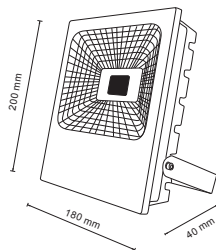

Item Number 68984
**Outdoor Lighting
LED Flood Light**

Light.....Daylight
 Finish.....Black
 Material.....Aluminium Housing/Glass Shade
 Color Temperature.....6 500 K
 Height.....8" - 20 cm
 Width.....7" - 18 cm
 Voltage.....85-265 V- 50/60 Hz
 Style.....Outdoor
 Bulb.....LED 30 W (built in)
 LED Chip Type.....COB
 Luminous Flux.....2 700 lm
 Power Factor.....≥ 0.9
 Life time.....50 000 h
 Warranty.....3 years
 Master Carton.....20
 Barcode.....7453089410261

N° Artículo 68984
**Lámpara de Exterior
Reflector LED**

Luz Luz de Día
 Acabado..... Negro
 Material..... Carcasa de aluminio/
 Pantalla de Vidrio
 Temp. de Color 6 500 K
 Altura..... 8" - 20 cm
 Ancho 7" - 18 cm
 Voltaje..... 85-265 V- 50/60 Hz
 Estilo Outdoor
 Bombillo..... LED 30 W (built in)
 Tipo de Chip LED..... COB
 Flujo luminoso 2 700 lm
 Factor Potencia ≥ 0.9
 Vida útil 50 000 h
 Garantía 3 years
 Caja Maestra 20
 Código de Barra 7453089410261