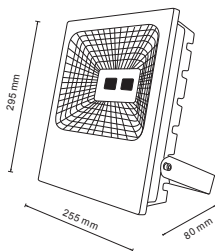

**Item Number 38986**
**Outdoor Lighting  
LED Flood Light**

Light.....Daylight  
 Finish.....Black  
 Color Temperature..... 6 500 K  
 Height.....11.6" - 29.5 cm  
 Width.....10" - 25.5 cm  
 Voltage.....85-265 V- 50/60 Hz  
 Type.....LED Reflector  
 Style..... Outdoor  
 Bulb..... LED 100 W (built in)  
 Luminous Flux..... 9 500 lm  
 Power Factor.....≥ 0.9  
 Life time..... 50 000 h  
 1 000 h per year at constant voltage  
 Warranty..... 3 years  
 Master Carton..... 4  
 Barcode..... 7453089410728

Luz ..... Luz de Día  
 Acabado ..... Negro  
 Temp. de Color ..... 6 500 K  
 Altura ..... 11.6" - 29.5 cm  
 Diametro/Ancho ..... 10" - 25.5 cm  
 Voltaje ..... 85-265 V- 50/60 Hz  
 Tipo de Lámpara ..... Reflector LED  
 Estilo ..... Exterior  
 Bombillo ..... LED 100 W (integrados)  
 Flujo luminoso ..... 9 500 lm  
 Factor Potencia .....  $\geq 0.9$   
 Vida útil ..... 50 000 h  
                   1 000 h por año a tensión  
                   eléctrica constante  
 Garantía ..... 3 años  
 Caja Maestra ..... 4  
 Código de Barra ..... 7453089410728