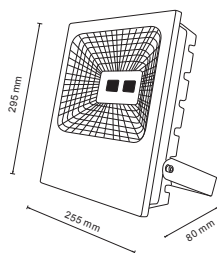

**Item Number 38986**
**Outdoor Lighting  
LED Flood Light**

Light.....Daylight  
 Finish.....Black  
 Color Temperature..... 6 500 K  
 Height.....11.6" - 29.5 cm  
 Width.....10" - 25.5 cm  
 Voltage.....85-265 V- 50/60 Hz  
 Type.....LED Reflector  
 Style..... Outdoor  
 Bulb..... LED 100 W (built in)  
 Luminous Flux..... 9 500 lm  
 Power Factor.....≥ 0.9  
 Life time..... 50 000 h  
 1 000 h per year at constant voltage  
 Warranty..... 3 years  
 Master Carton..... 4  
 Barcode..... 7453089410728

Luz ..... Luz de Día  
 Acabado ..... Negro  
 Temp. de Color ..... 6 500 K  
 Altura ..... 11.6" - 29.5 cm  
 Diametro/Ancho ..... 10" - 25.5 cm  
 Voltaje ..... 85-265 V- 50/60 Hz  
 Tipo de Lámpara ..... Reflector LED  
 Estilo ..... Exterior  
 Bombillo ..... LED 100 W (integrados)  
 Flujo luminoso ..... 9 500 lm  
 Factor Potencia .....  $\geq 0.9$   
 Vida útil ..... 50 000 h  
                   1 000 h por año a tensión  
                   eléctrica constante  
 Garantía ..... 3 años  
 Caja Maestra ..... 4  
 Código de Barra ..... 7453089410728